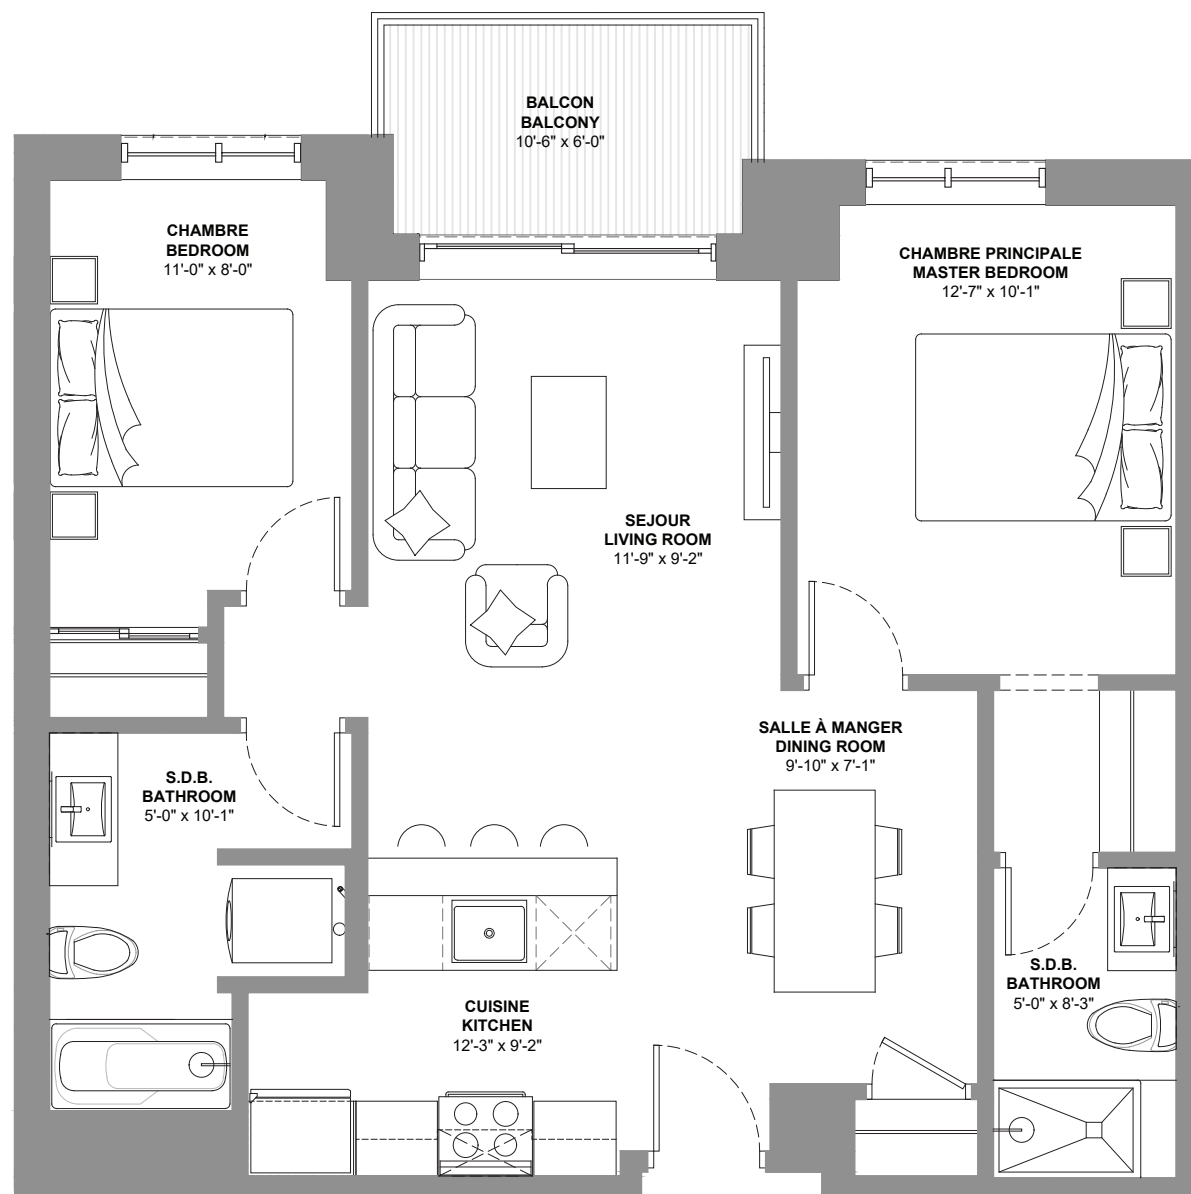

UNITÉ(S): 105,205,305,405,505,
605,705,808,905

SUPERFICIE: 901.7 PC

CHAMBRE: 2

SDB: 2

265HYMUS.ca