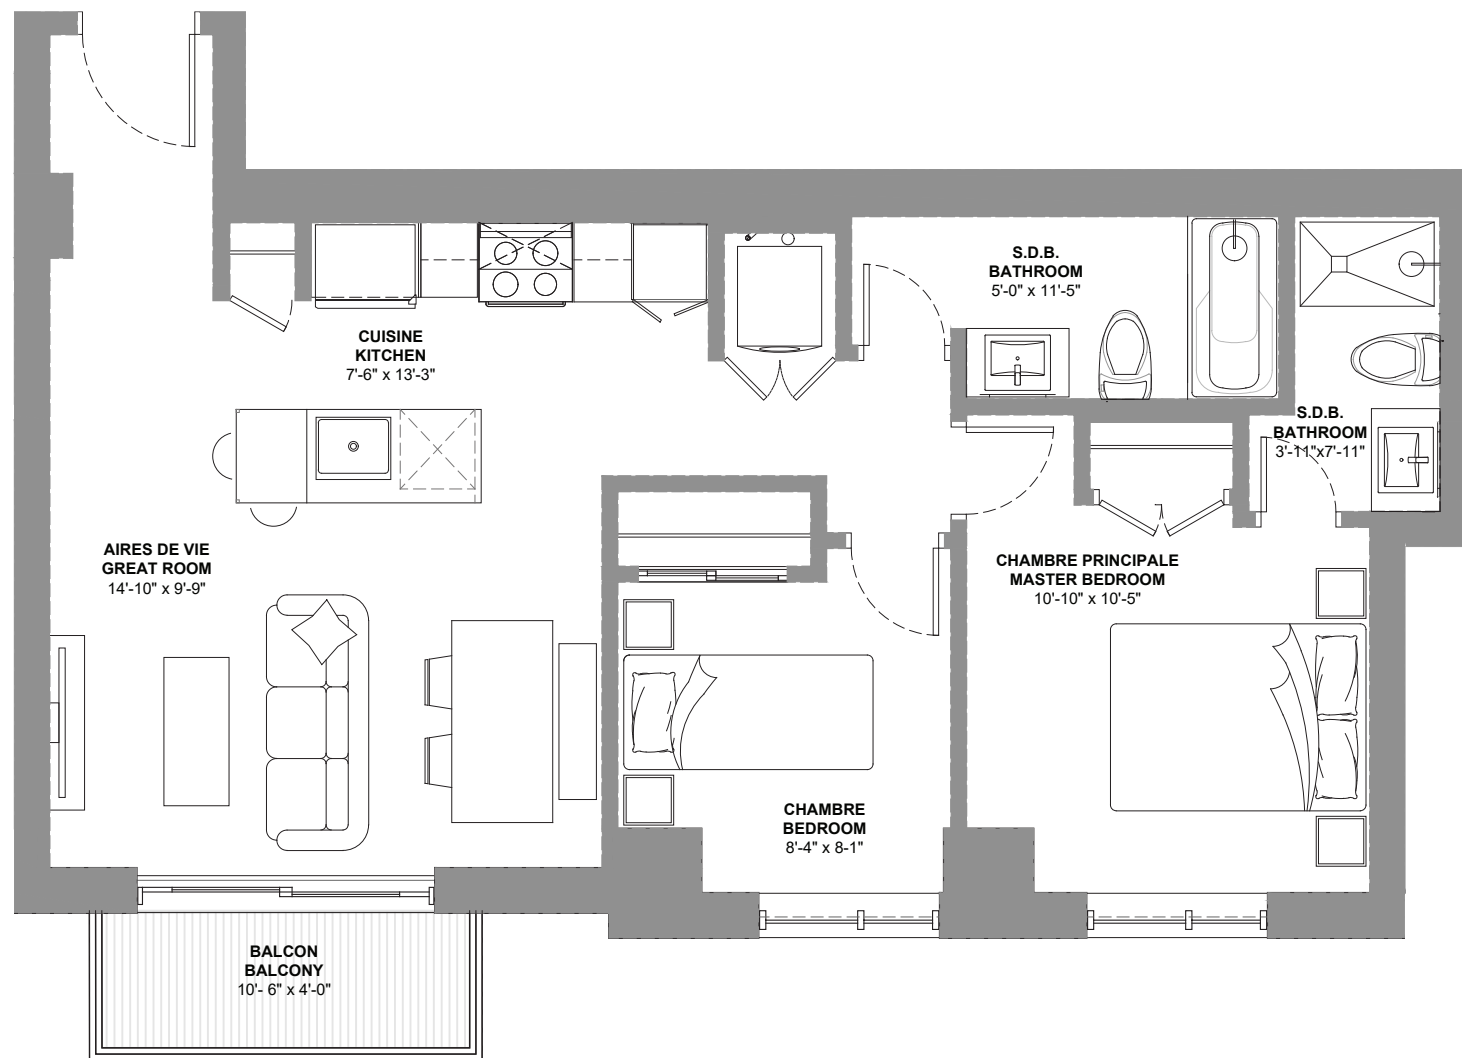

UNITÉ(S): 201, 301, 401, 501,
601, 701, 801

SUPERFICIE: 820.31 PC

CHAMBRE: 2

SDB: 2

265HYMUS.ca