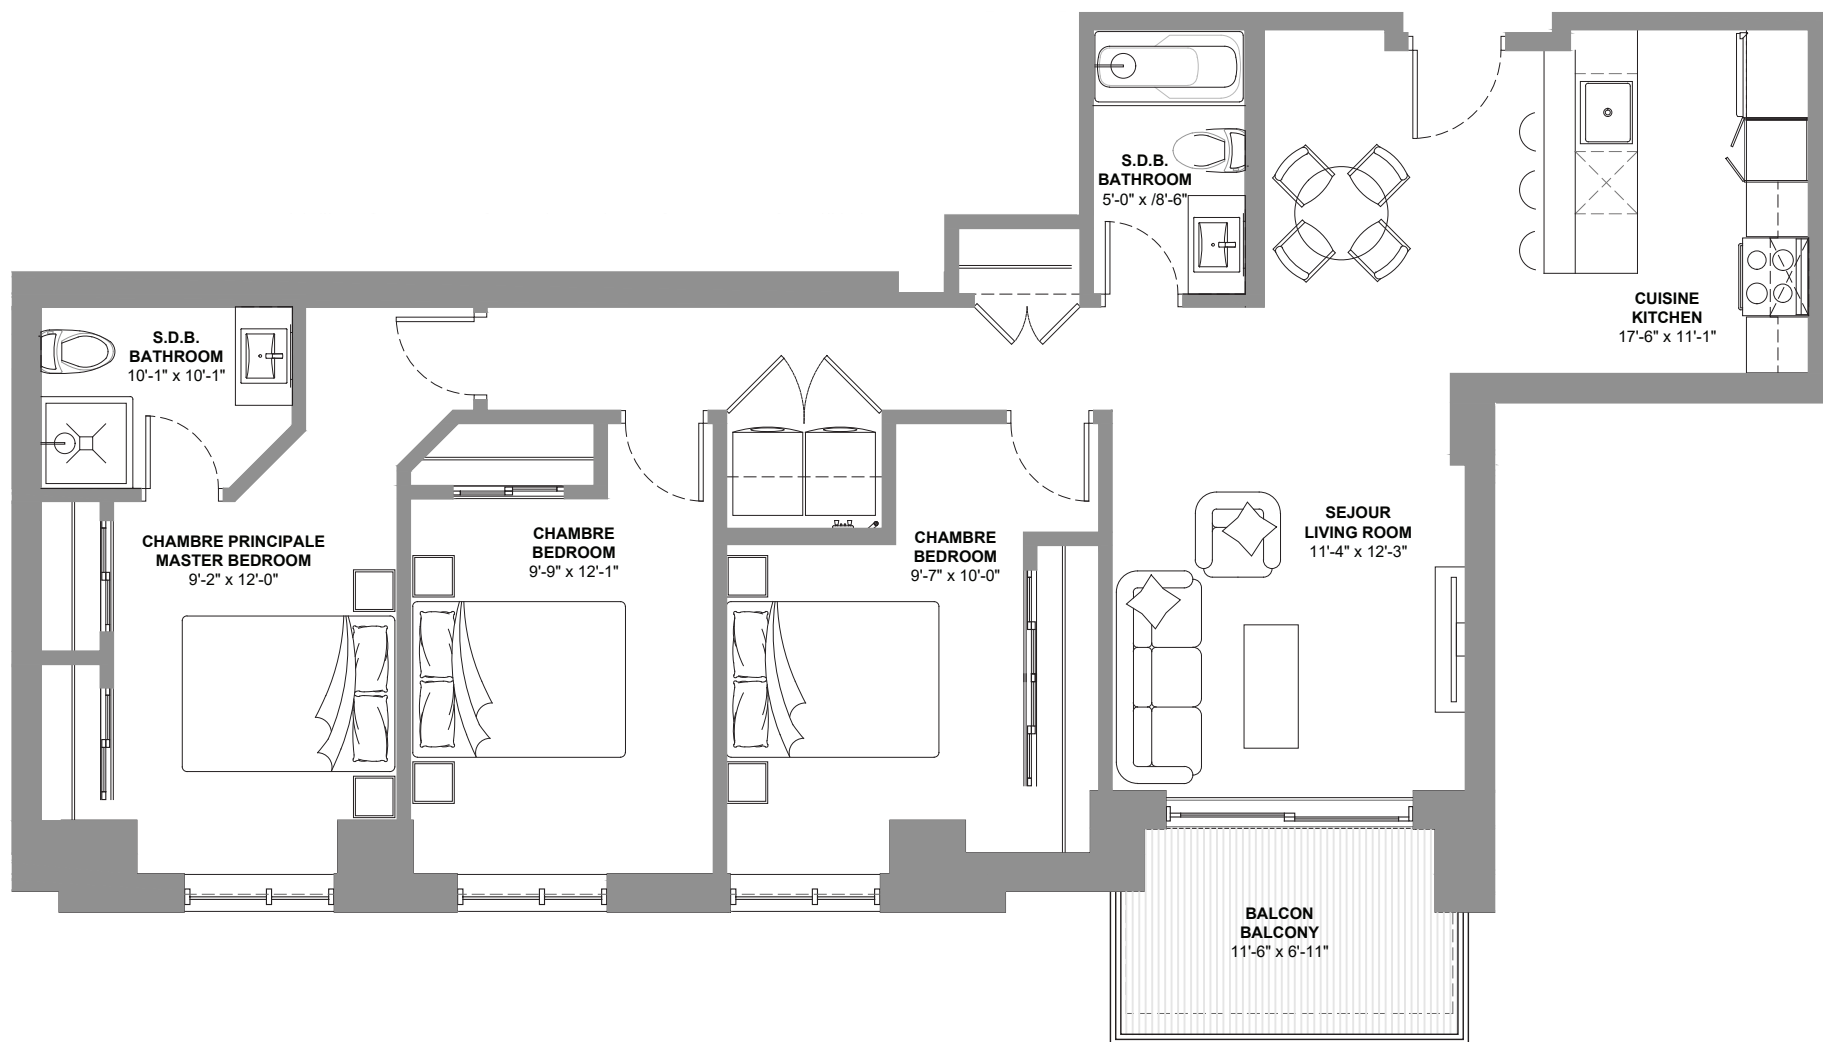

UNITÉ(S): **916**

SUPERFICIE: 1247.62 PC

CHAMBRE: 3

SDB: 2

265HYMUS.ca