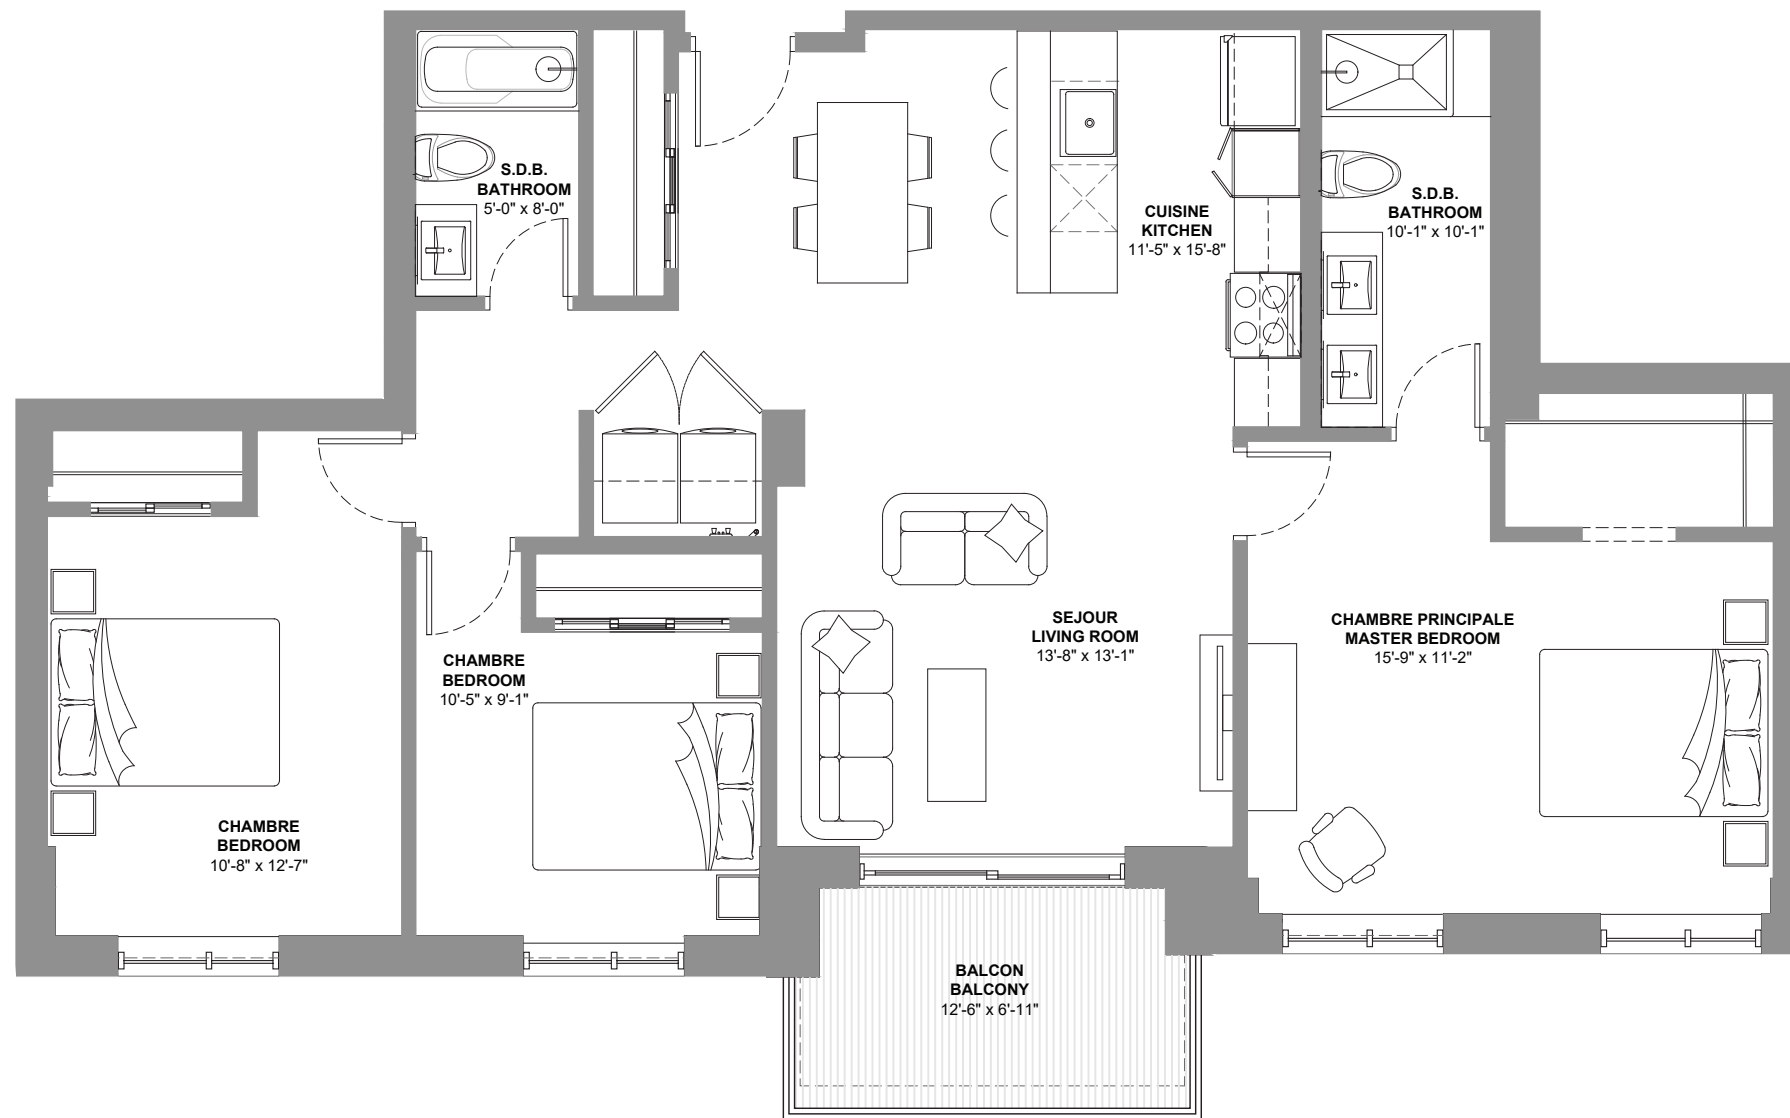

UNITÉ(S): **915**

SUPERFICIE: 1330.93 PC

CHAMBRE: 3

SDB: 2

265HYMUS.ca