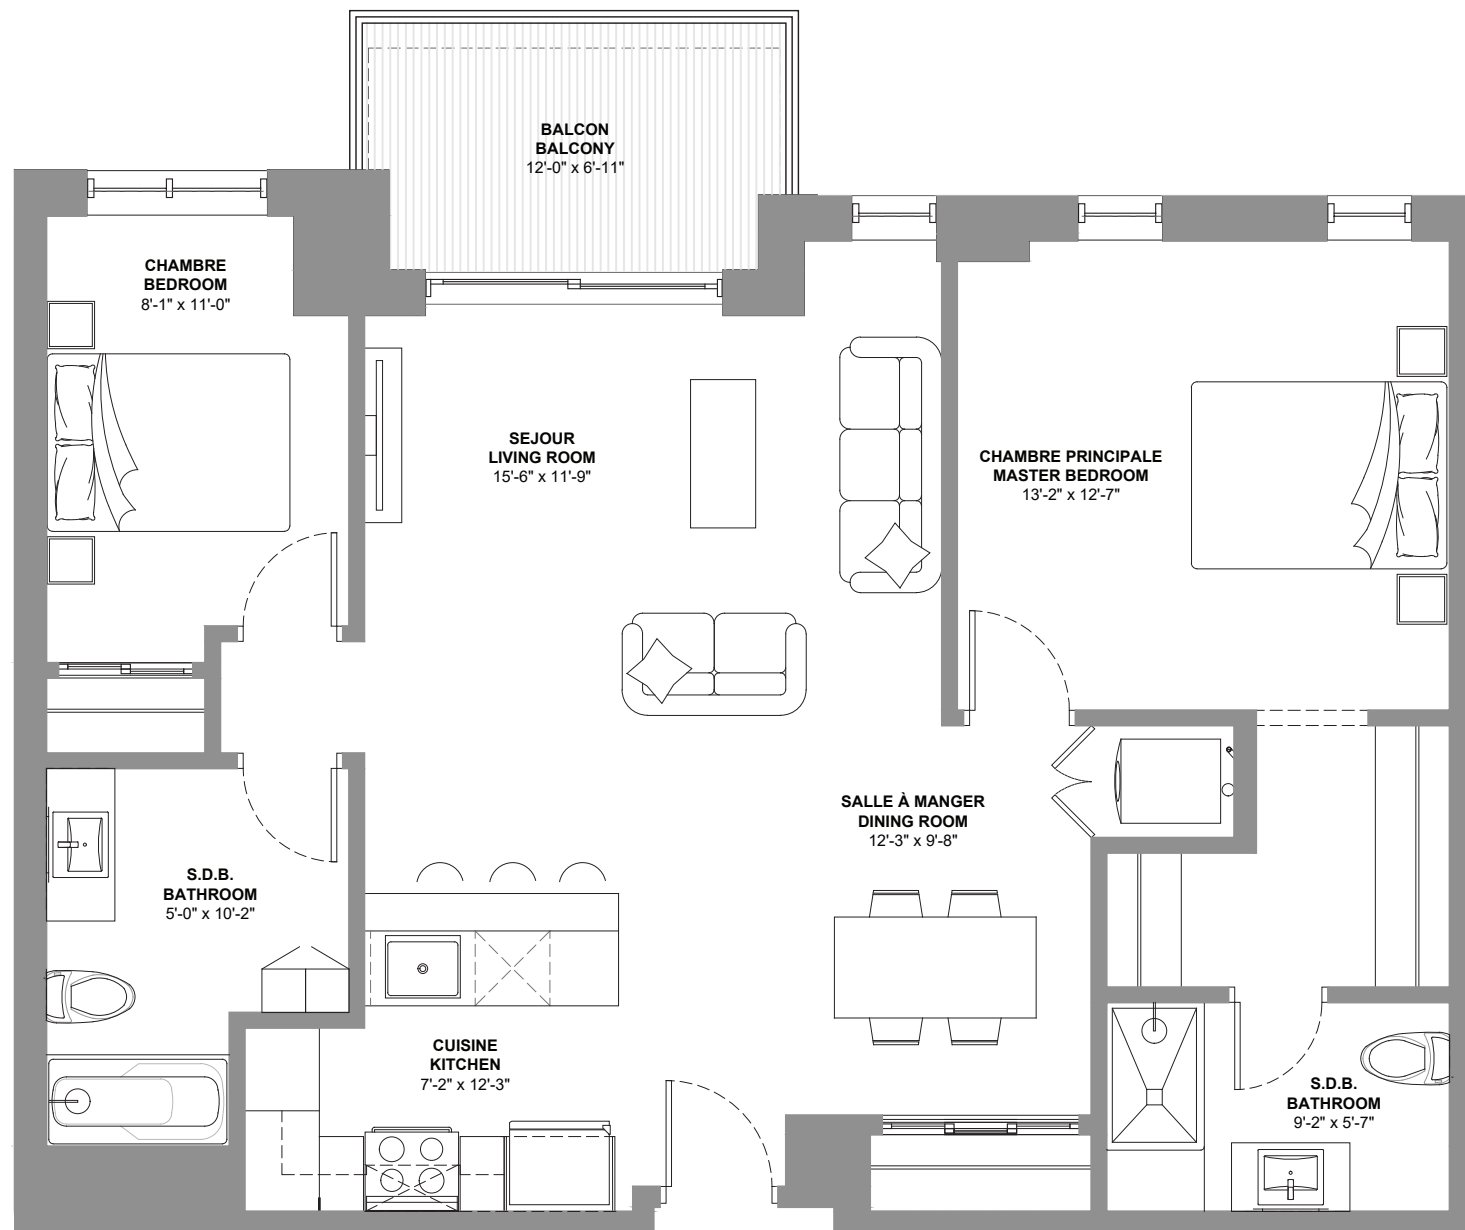

UNITÉ(S): 907

SUPERFICIE: 1124.89 PC

CHAMBRE: 2

SDB: 2

265HYMUS.ca