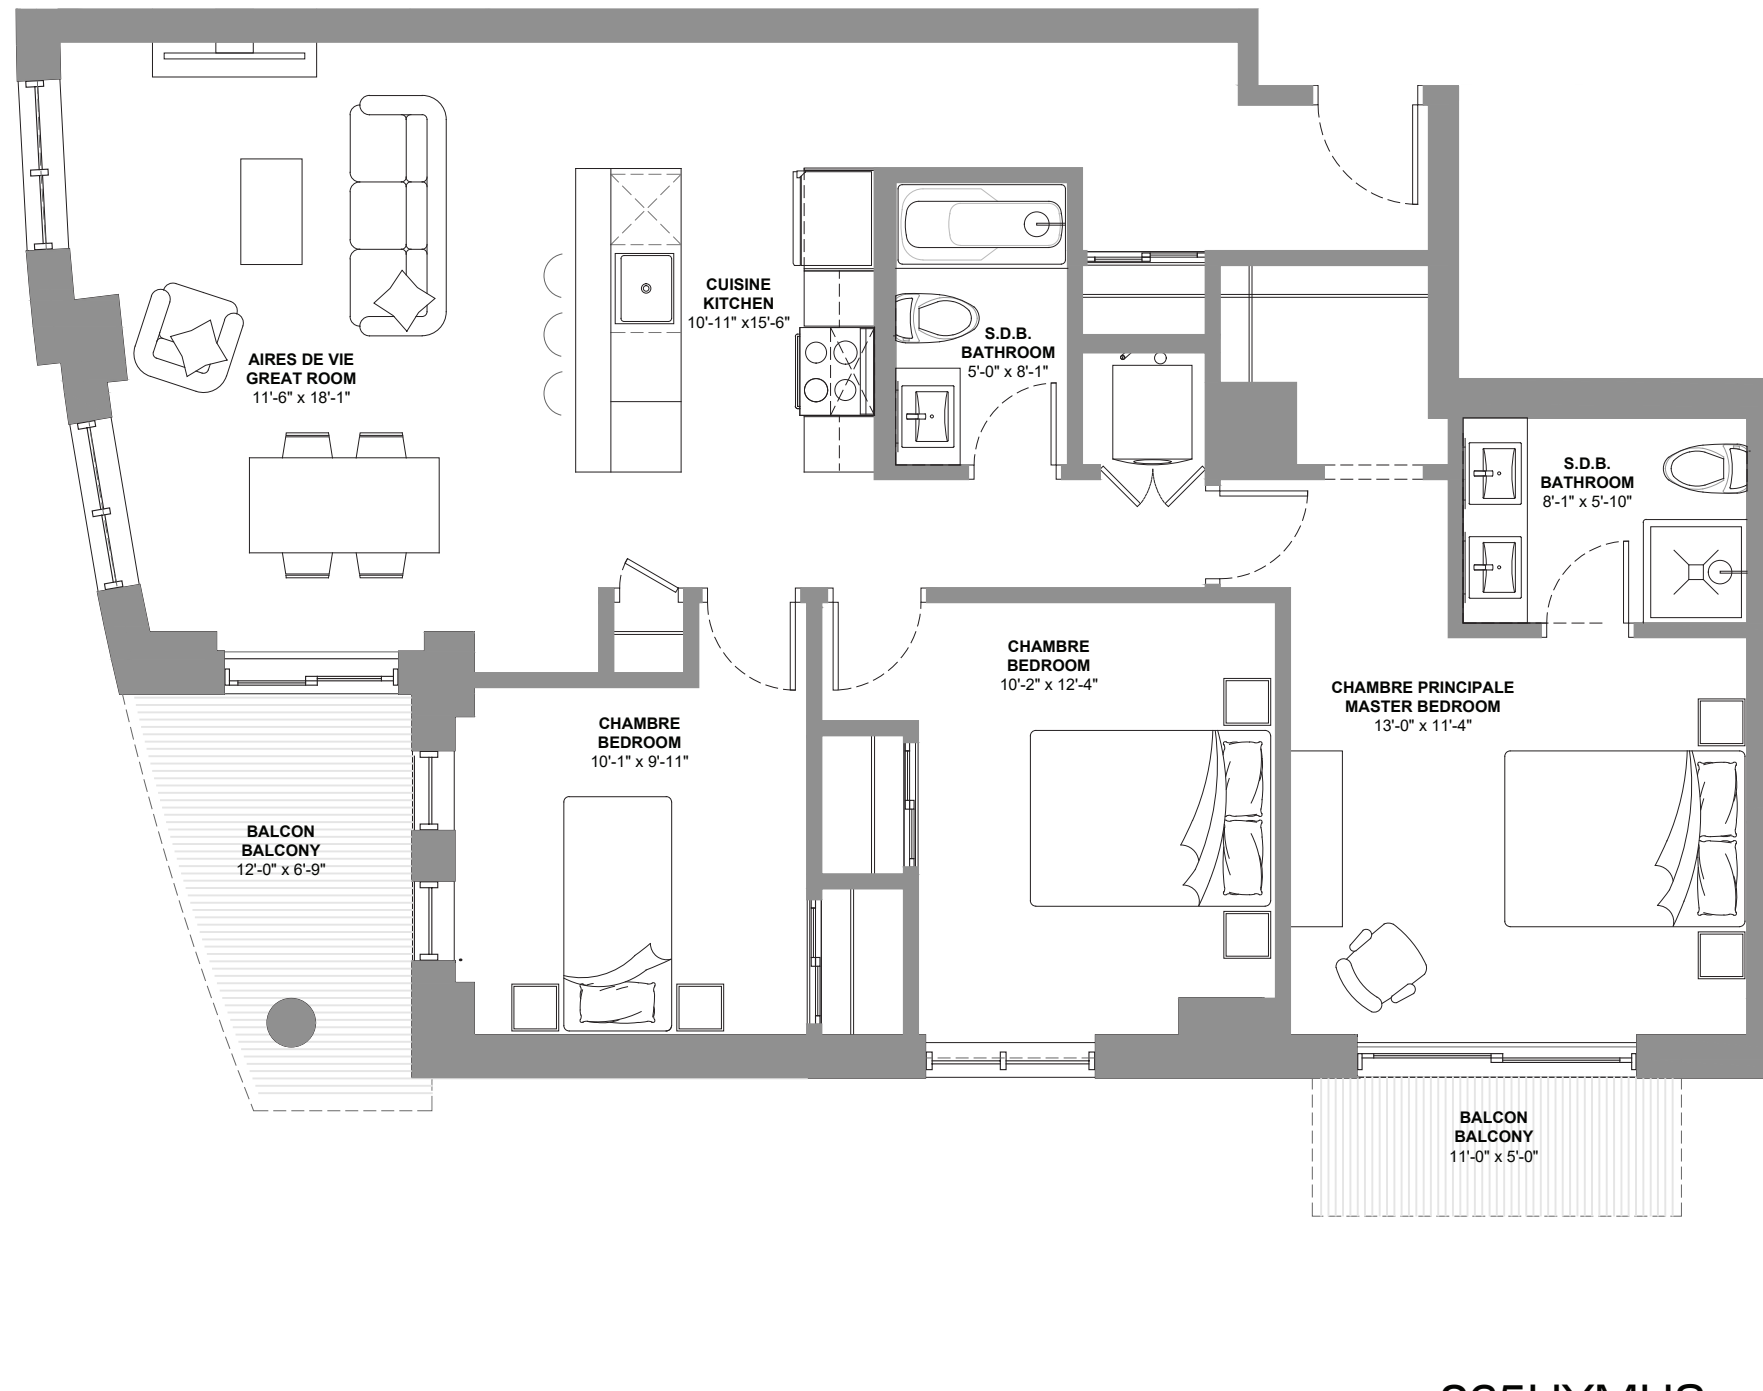

UNITÉ(S): 902

SUPERFICIE: 1377.3 PC

CHAMBRE: 3

SDB: 2

265HYMUS.ca