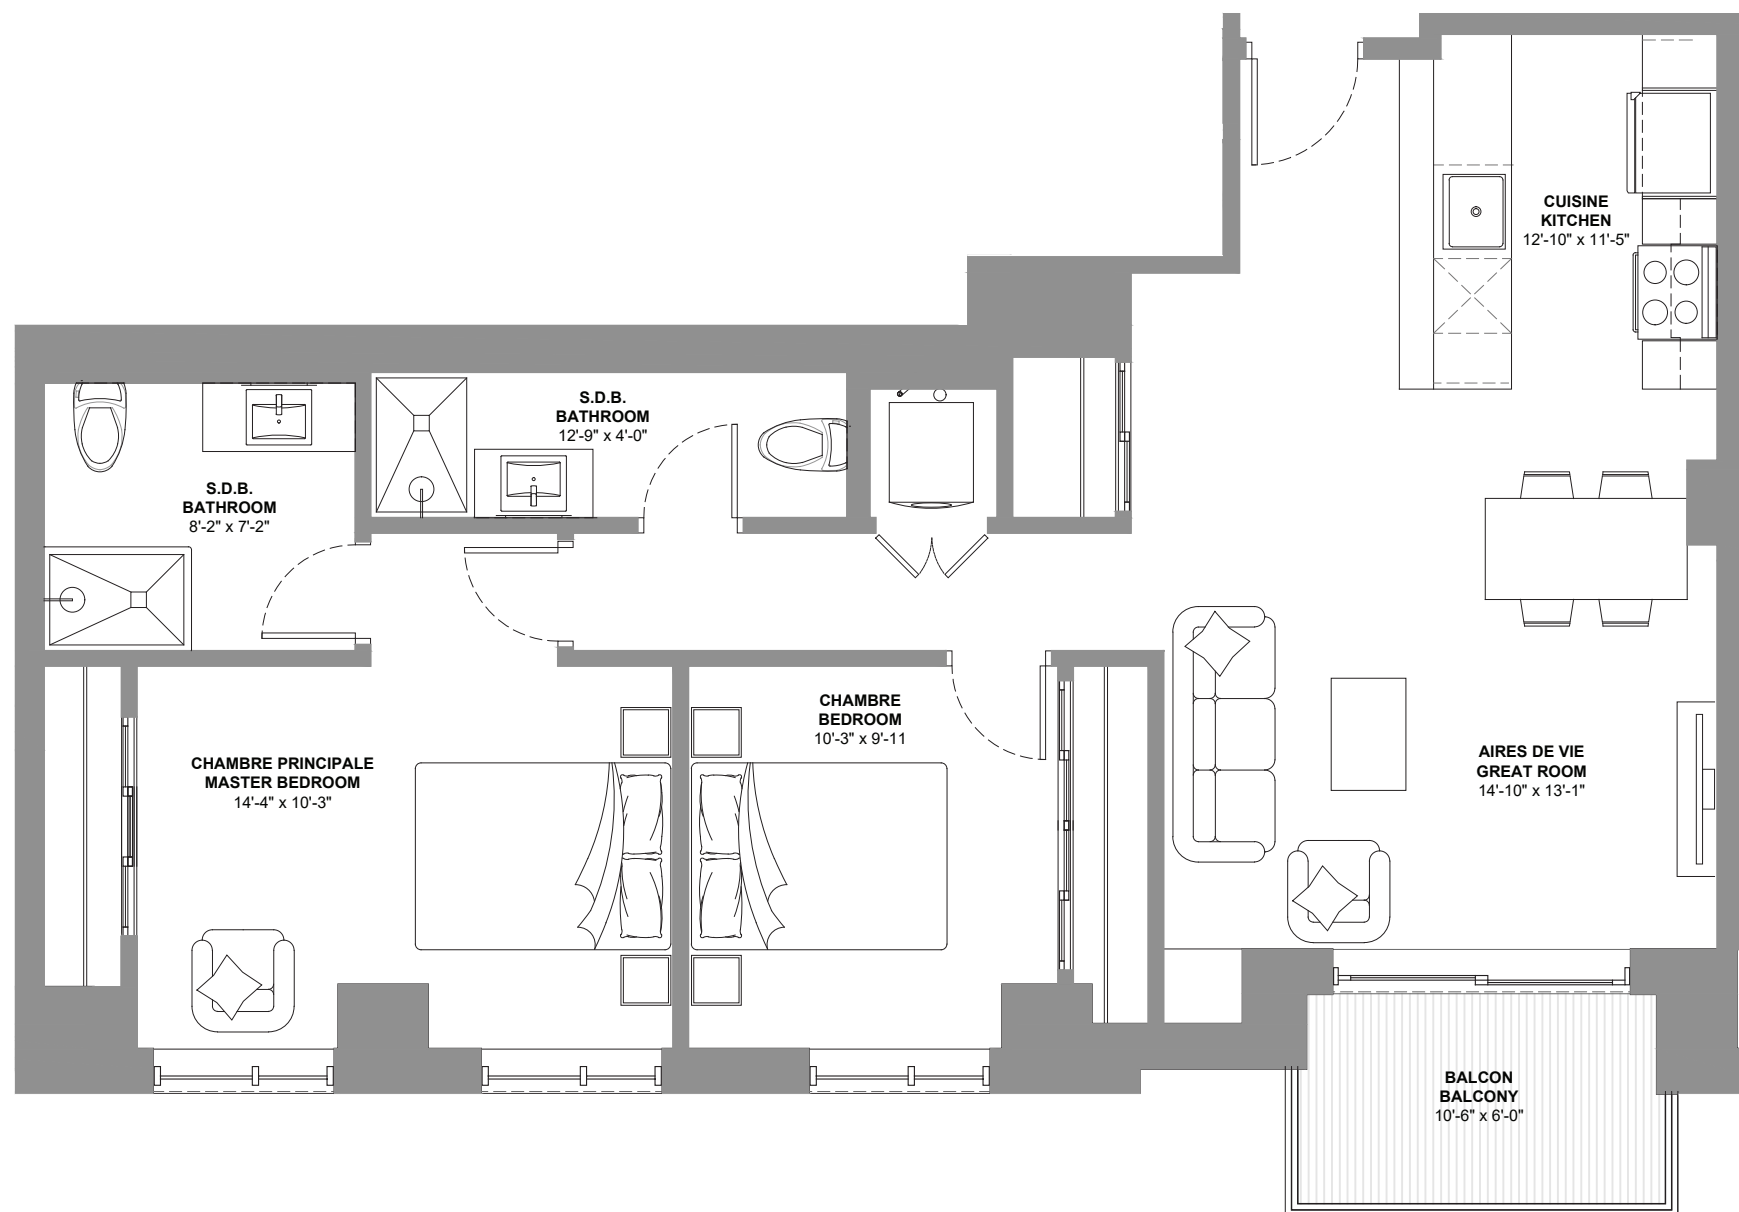

UNITÉ(S): 117

SUPERFICIE: 1091.5 PC

CHAMBRE: 2

SDB: 2

265HYMUS.ca