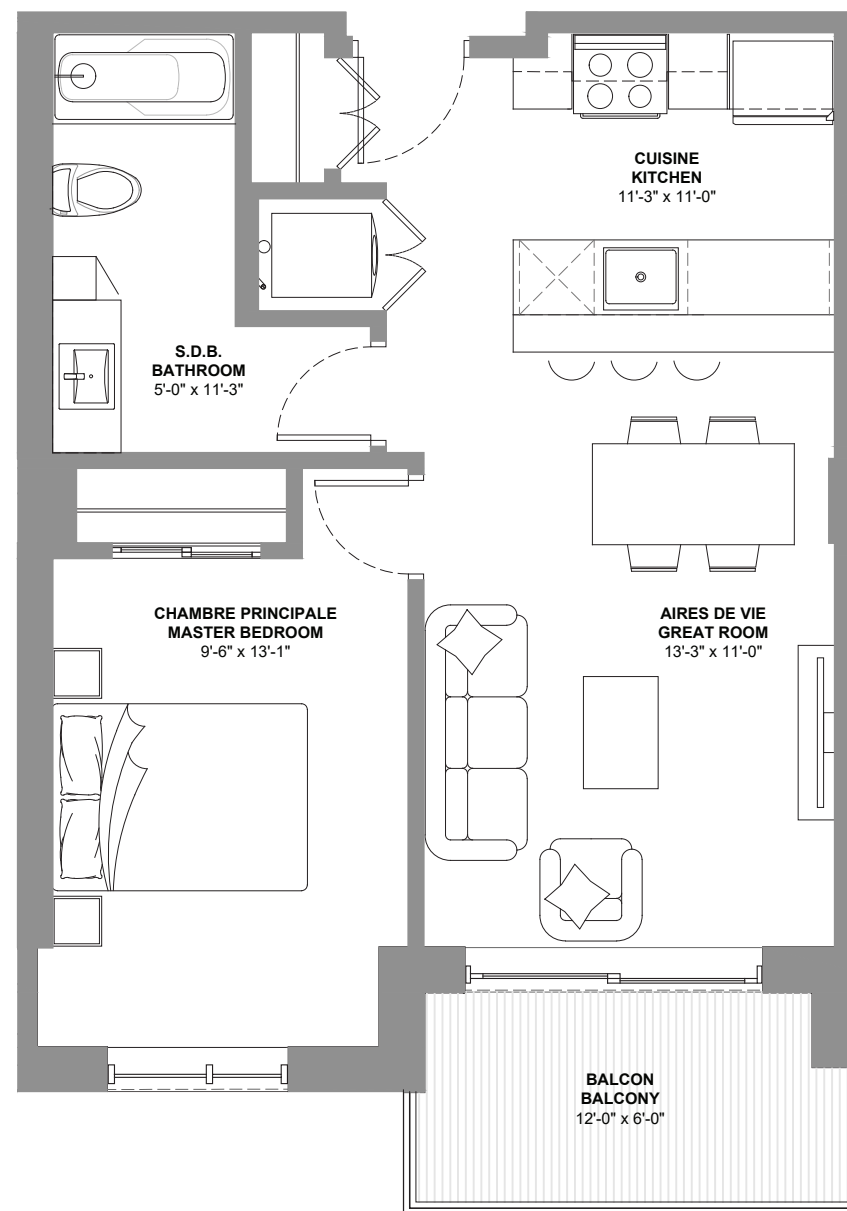

UNITÉ(S): 116

SUPERFICIE: 664.4 PC

CHAMBRE: 1

SDB: 1

265HYMUS.ca