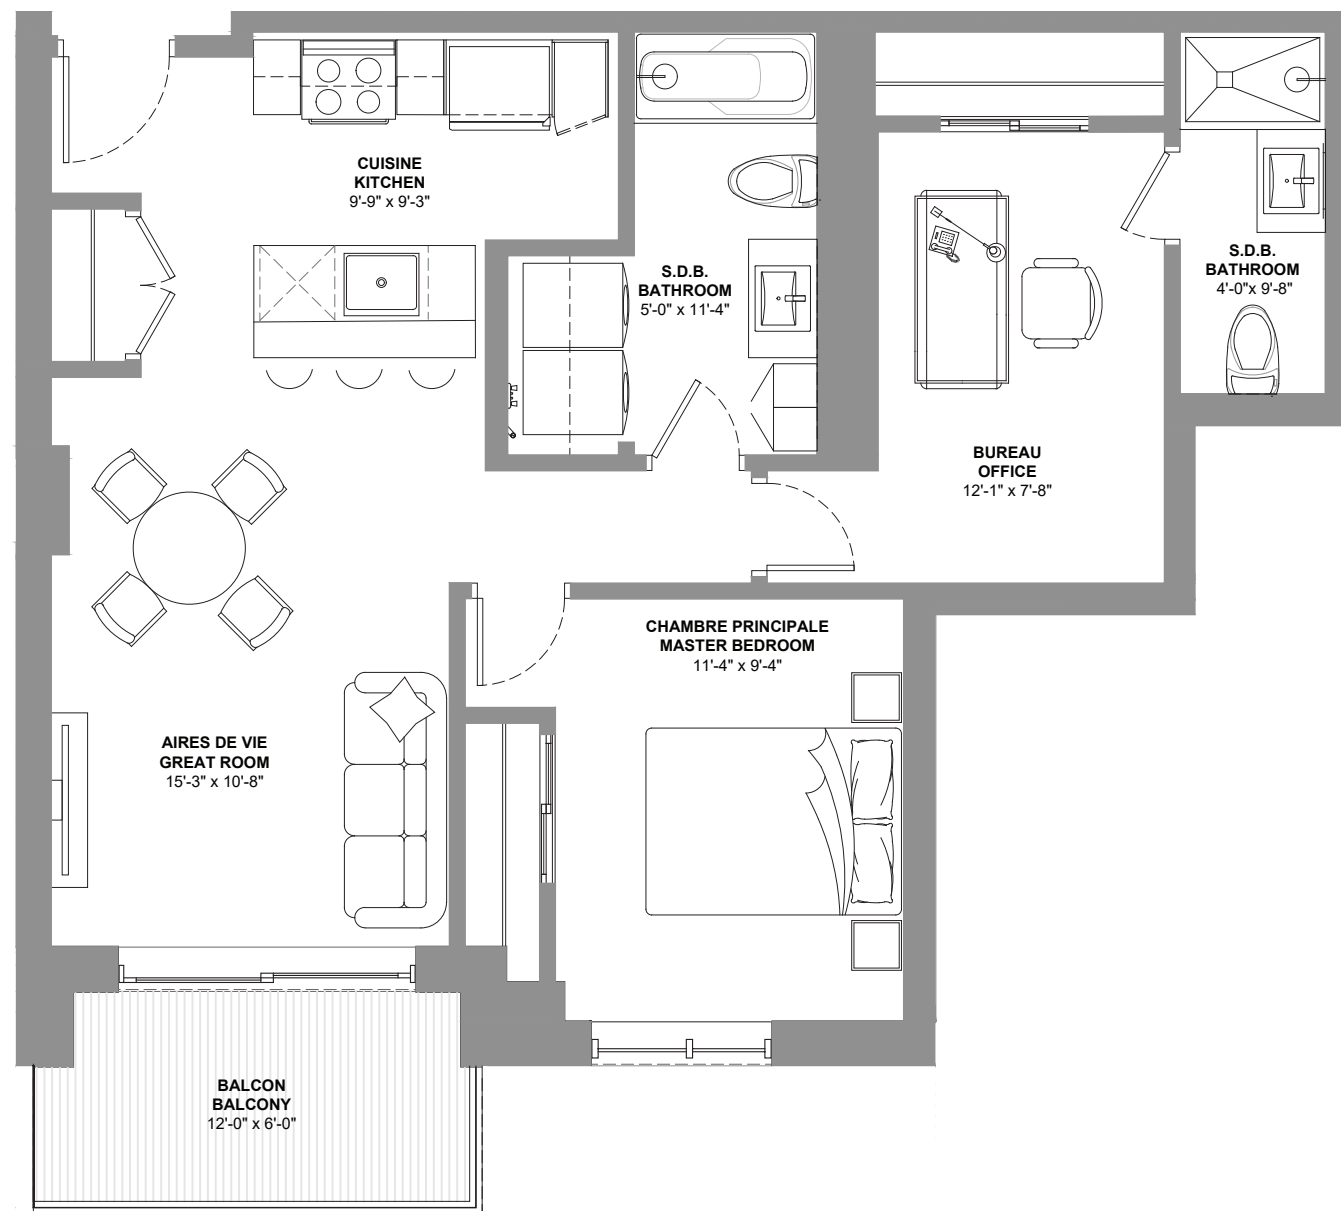

UNITÉ(S): 115

SUPERFICIE: 867.84 PC

CHAMBRE: 1

SDB: 2

265HYMUS.ca