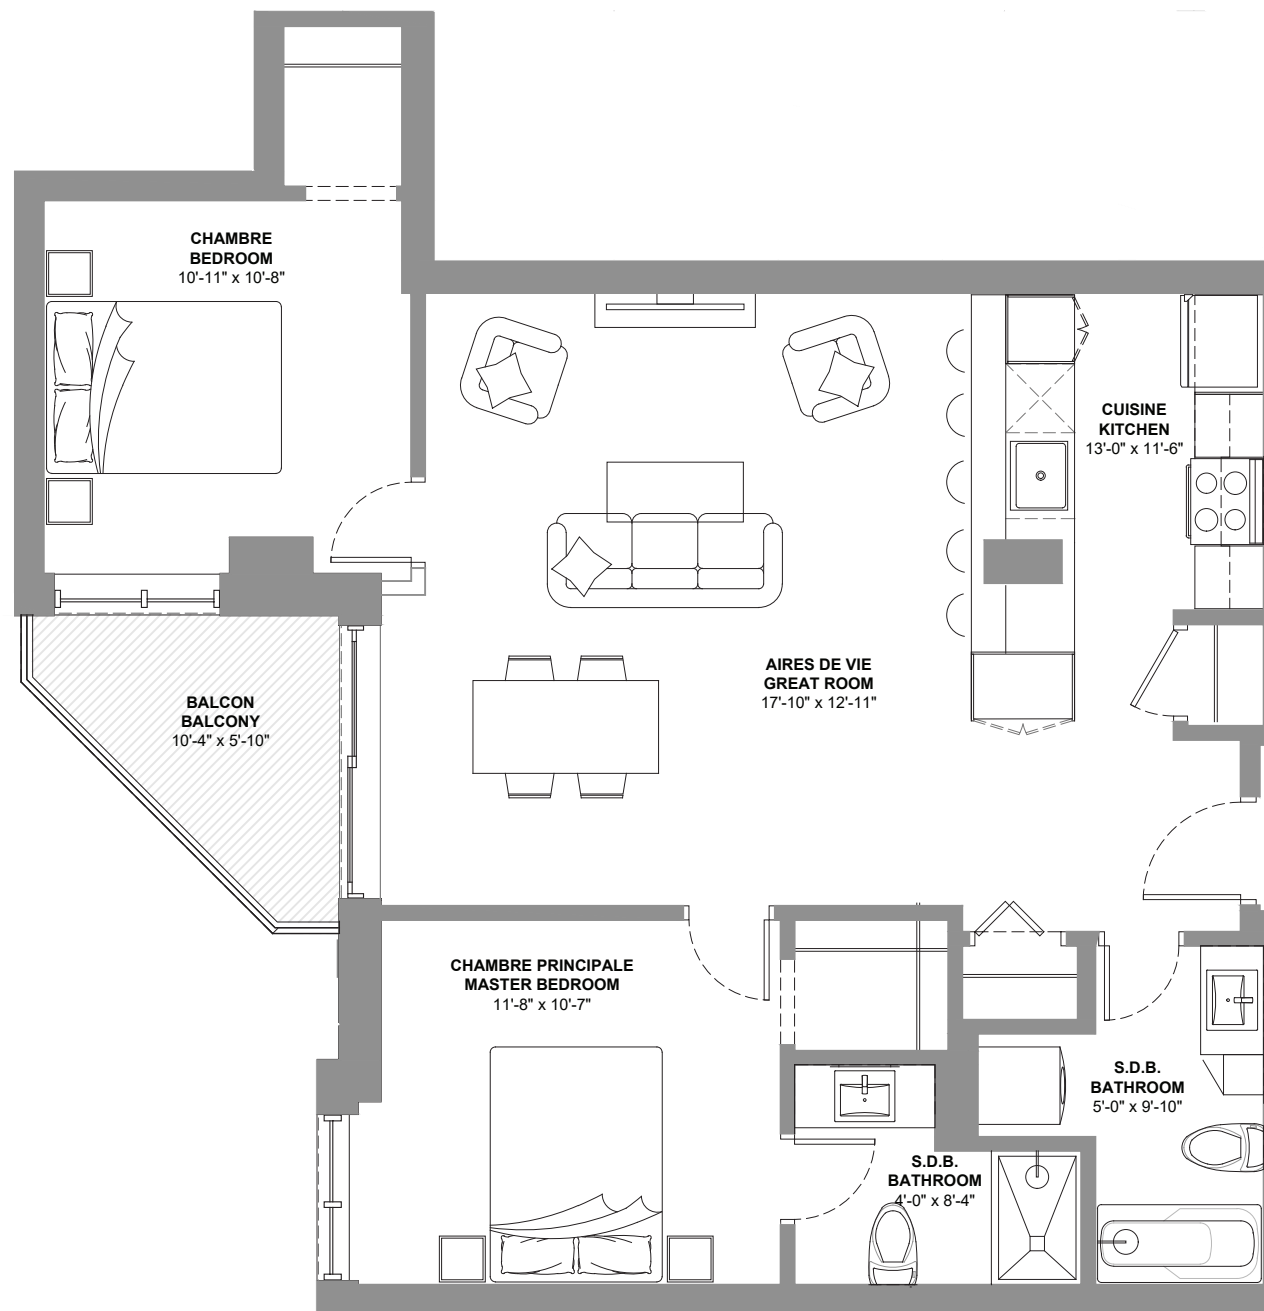

UNITÉ(S): **114**

SUPERFICIE: 1014.44 PC

CHAMBRE: 2

SDB: 2

265HYMUS.ca