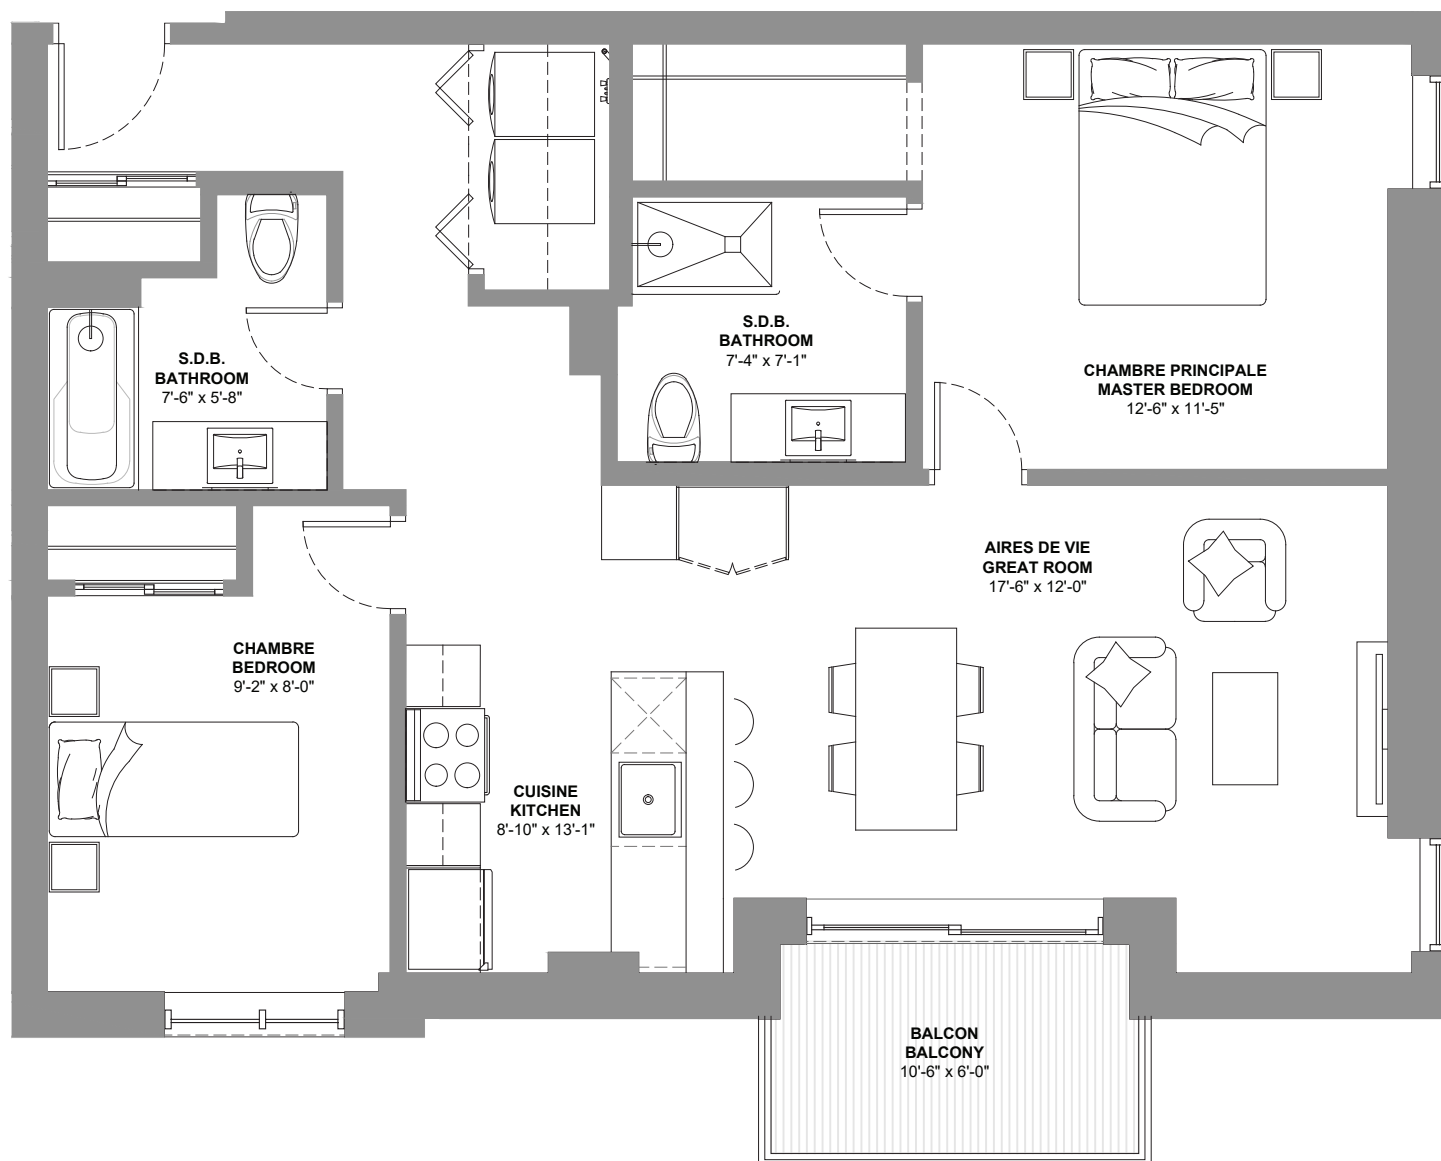

UNITÉ(S): 112

SUPERFICIE: 1069 PC

CHAMBRE: 2

SDB: 2

265HYMUS.ca