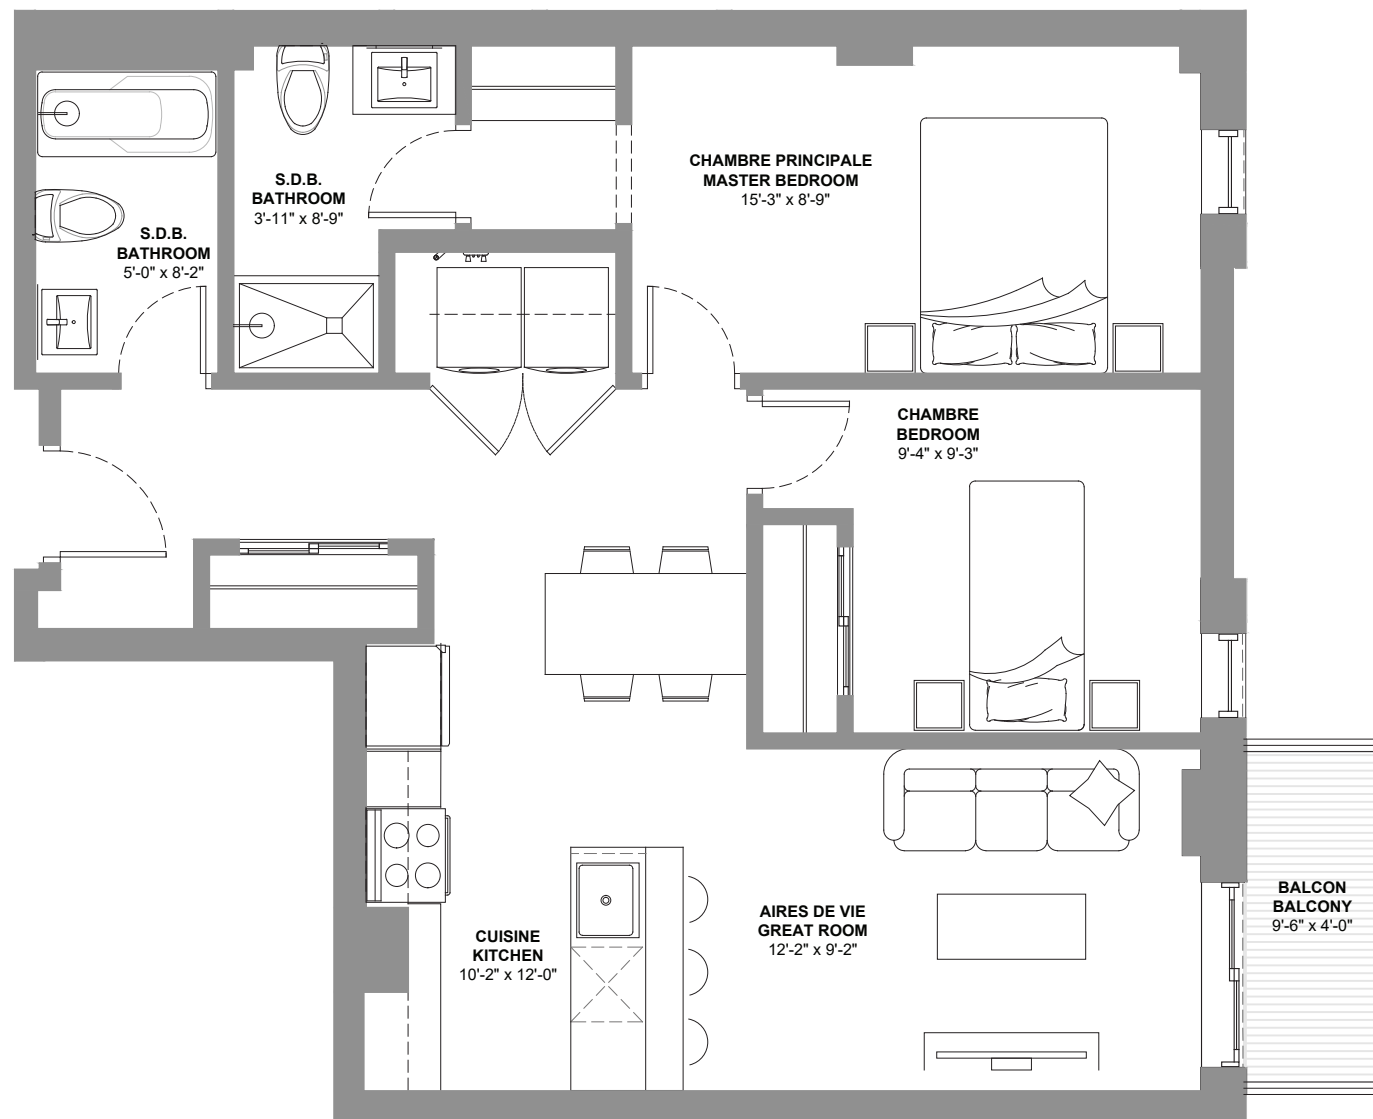

UNITÉ(S): 111

SUPERFICIE: 888.6 PC

CHAMBRE: 2

SDB: 2

265HYMUS.ca