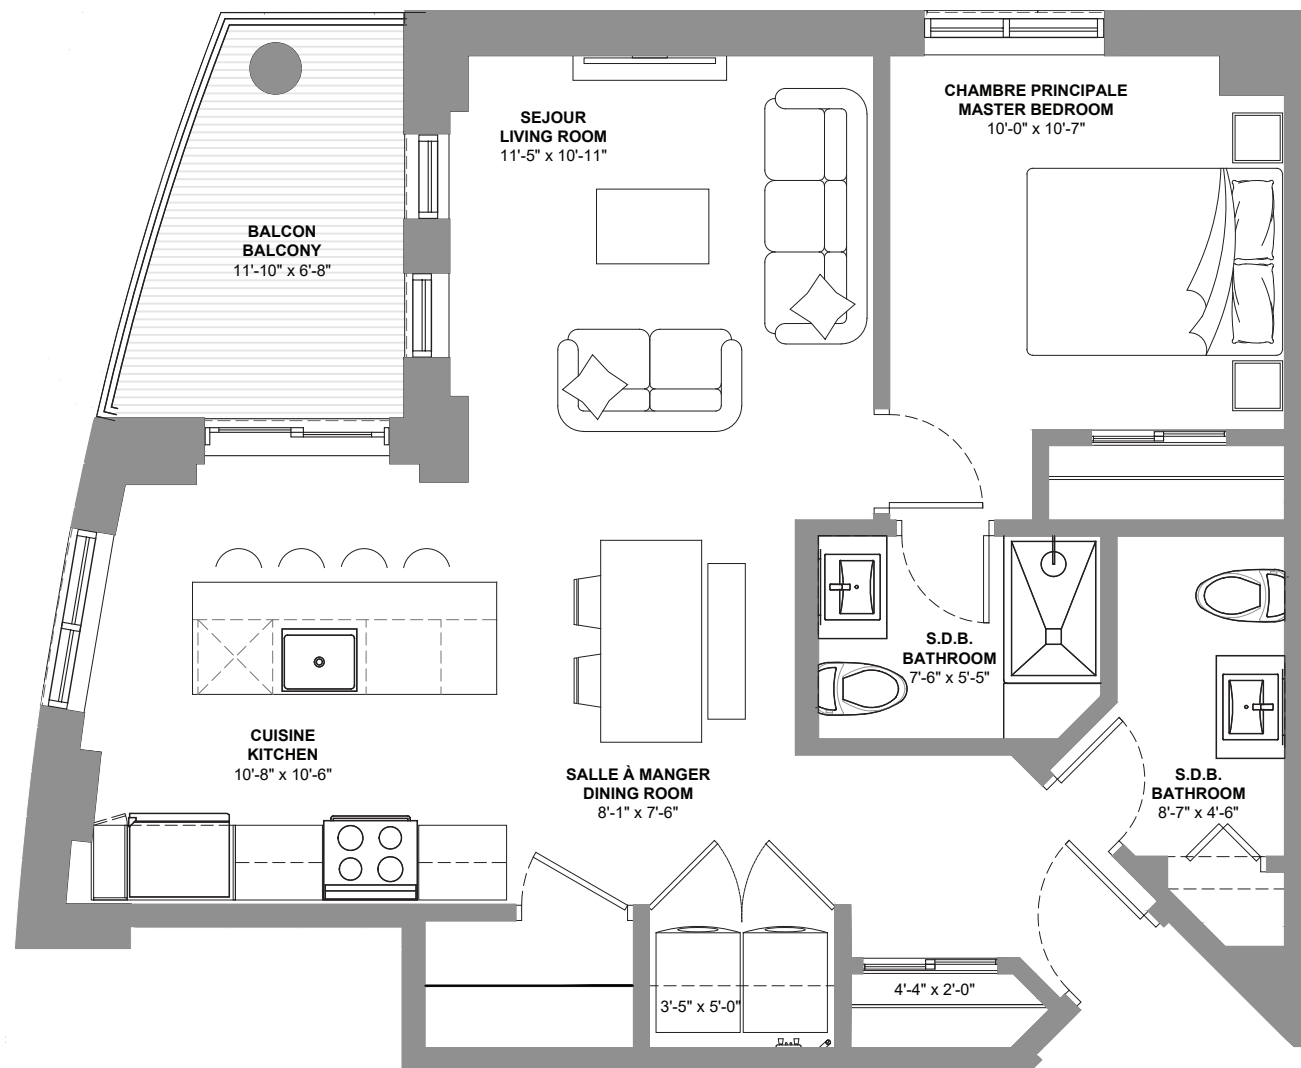

UNITÉ(S): 103

SUPERFICIE: 865.5 PC

CHAMBRE: 1

SDB: 2

265HYMUS.ca